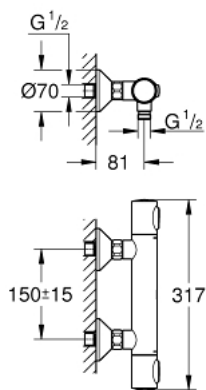

34 793 000 GROHTHERM 500 THERMOSTAT-BRAUSEBATTERIE, 1/2"

PRODUKTBESCHREIBUNG

- Wandmontage
- **GROHE StarLight** Oberfläche
- **GROHE SafeStop** Sicherheitssperre bei 38°C
- **GROHE SafeStop Plus** optional einsetzbarer Temperaturendschlag bei 43°C
- GROHE Thermostatkartusche mit Dehnstoff-Thermoelement
- integrierte Mischwasserabspernung
- Mengengriff mit **GROHE EcoButton**
- Oberteil 90°
- Brauseabgang unten 1/2"
- eingebaute Rückflussverhinderer
- Schmutzfangsiebe
- Eigensicher gegen Rückfließen
- S-Anschlüsse
- Metallrosetten
- GROHE EcoJoy Wasserspar-Technologie

34 793 000 GROHTHERM 500 THERMOSTAT-BRAUSEBATTERIE, 1/2"

ERSATZTEILE

- 1: GRT 500 Temperaturwählgriff (Bestell-Nr. 49178000)
- 2: Thermostat-Kompaktkartusche 1/2" (Bestell-Nr. 49175000)
- 3: Oberteil (Bestell-Nr. 49174000)
- 4: Rückflussverhinderer (Bestell-Nr. 08565000)
- 5: Anschlussnippel (Bestell-Nr. 49179000)
- 5.1: O-Ring $\varnothing 17 \times \varnothing 2$ (Bestell-Nr. 0305500M)
- 5.2: Schmutzfangsieb (Bestell-Nr. 0726400M)
- 6: S-Anschluss (Bestell-Nr. 12075000)
- 6.1: Dichtung (Bestell-Nr. 0138600M)
- 6.2: Rosette (Bestell-Nr. 0221000M)
- 7: Verlängerung 3/4", 20 mm (Bestell-Nr. 0713000M)*
- 8: Spezialschlüssel (Bestell-Nr. 19377000)*
- 9: Steckschlüssel (Bestell-Nr. 49059000)*