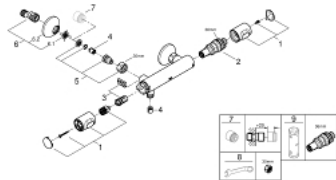

34 793 000 GROHTHERM 500 THERMOSTAT-BRAUSEBATTERIE, 1/2"

PRODUKTBESCHREIBUNG

- Wandmontage
- **GROHE StarLight** Oberfläche
- **GROHE SafeStop** Sicherheitssperre bei 38°C
- **GROHE SafeStop Plus** optional einsetzbarer Temperaturendschlag bei 43°C
- GROHE Thermostatkartusche mit Dehnstoff-Thermoelement
- integrierte Mischwasserabspernung
- Mengengriff mit **GROHE EcoButton**
- Oberteil 90°
- Brauseabgang unten 1/2"
- eingebaute Rückflussverhinderer
- Schmutzfangsiebe
- Eigensicher gegen Rückfließen
- S-Anschlüsse
- Metallrosetten
- GROHE EcoJoy Wasserspar-Technologie

34 793 000 GROHTHERM 500 THERMOSTAT-BRAUSEBATTERIE, 1/2"

ERSATZTEILE

- 1: GRT 500 Temperaturwählgriff (Bestell-Nr. 49178000)
- 2: Thermostat-Kompaktkartusche 1/2" (Bestell-Nr. 49175000)
- 3: Oberteil (Bestell-Nr. 49174000)
- 4: Rückflussverhinderer (Bestell-Nr. 08565000)
- 5: Anschlussnippel (Bestell-Nr. 49179000)
- 5.1: O-Ring $\varnothing 17 \times \varnothing 2$ (Bestell-Nr. 0305500M)
- 5.2: Schmutzfangsieb (Bestell-Nr. 0726400M)
- 6: S-Anschluss (Bestell-Nr. 12075000)
- 6.1: Dichtung (Bestell-Nr. 0138600M)
- 6.2: Rosette (Bestell-Nr. 0221000M)
- 7: Verlängerung 3/4", 20 mm (Bestell-Nr. 0713000M)*
- 8: Spezialschlüssel (Bestell-Nr. 19377000)*
- 9: Steckschlüssel (Bestell-Nr. 49059000)*