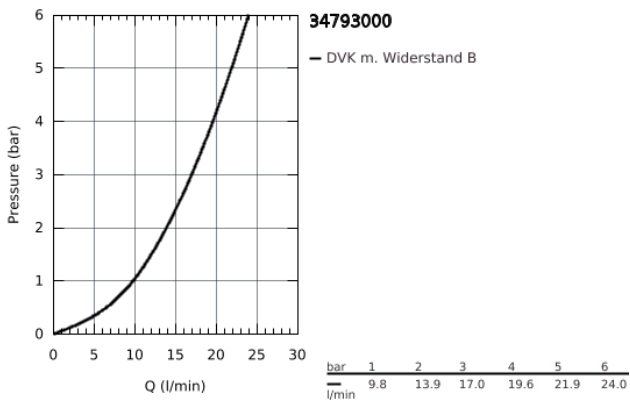

34 793 000 GROHTHERM 500 THERMOSTAT-BRAUSEBATTERIE, 1/2"

PRODUKTBESCHREIBUNG

- Wandmontage
- **GROHE StarLight** Oberfläche
- **GROHE SafeStop** Sicherheitssperre bei 38°C
- **GROHE SafeStop Plus** optional einsetzbarer Temperaturendschlag bei 43°C
- GROHE Thermostatkartusche mit Dehnstoff-Thermoelement
- integrierte Mischwasserabspernung
- Mengengriff mit **GROHE EcoButton**
- Oberteil 90°
- Brauseabgang unten 1/2"
- eingebaute Rückflussverhinderer
- Schmutzfangsiebe
- Eigensicher gegen Rückfließen
- S-Anschlüsse
- Metallrosetten
- GROHE EcoJoy Wasserspar-Technologie

34 793 000 GROHTHERM 500 THERMOSTAT-BRAUSEBATTERIE, 1/2"

ERSATZTEILE

- 1: GRT 500 Temperaturwählgriff (Bestell-Nr. 49178000)
- 2: Thermostat-Kompaktkartusche 1/2" (Bestell-Nr. 49175000)
- 3: Oberteil (Bestell-Nr. 49174000)
- 4: Rückflussverhinderer (Bestell-Nr. 08565000)
- 5: Anschlussnippel (Bestell-Nr. 49179000)
- 5.1: O-Ring $\varnothing 17 \times \varnothing 2$ (Bestell-Nr. 0305500M)
- 5.2: Schmutzfangsieb (Bestell-Nr. 0726400M)
- 6: S-Anschluss (Bestell-Nr. 12075000)
- 6.1: Dichtung (Bestell-Nr. 0138600M)
- 6.2: Rosette (Bestell-Nr. 0221000M)
- 7: Verlängerung 3/4", 20 mm (Bestell-Nr. 0713000M)*
- 8: Spezialschlüssel (Bestell-Nr. 19377000)*
- 9: Steckschlüssel (Bestell-Nr. 49059000)*