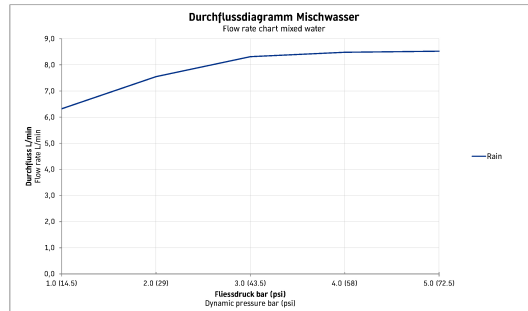

Armaturen Zubehör Stabbrause # UV0640002

Stabbrause	Größe	Gewicht	Bestellnummer
Anschlussgewinde G 1/2", Silikonknochen zur einfachen Reinigung, Strahlart: Rain, eckig			
Farben			
Variante			

Alle Zeichnungen enthalten alle notwendigen Maße (mm), die den üblichen Toleranzen unterliegen. Exakte Maße können nur am Produkt abgenommen werden.