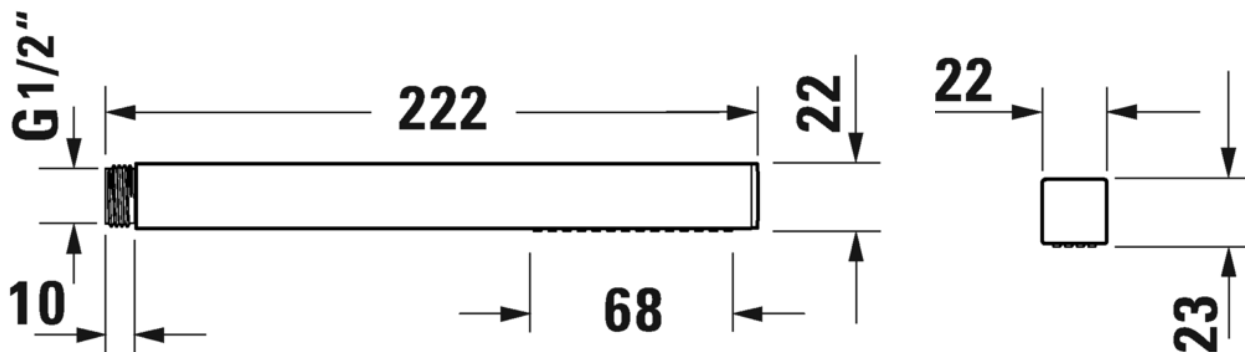

Armaturen Zubehör Stabbrause # UV0640002

Stabbrause	Größe	Gewicht	Bestellnummer
Anschlussgewinde G 1/2", Silikonknochen zur einfachen Reinigung, Strahlart: Rain, eckig			
Farben			
Variante			

Alle Zeichnungen enthalten alle notwendigen Maße (mm), die den üblichen Toleranzen unterliegen. Exakte Maße können nur am Produkt abgenommen werden.

Armaturen Zubehör Stabbrause # UV0640002