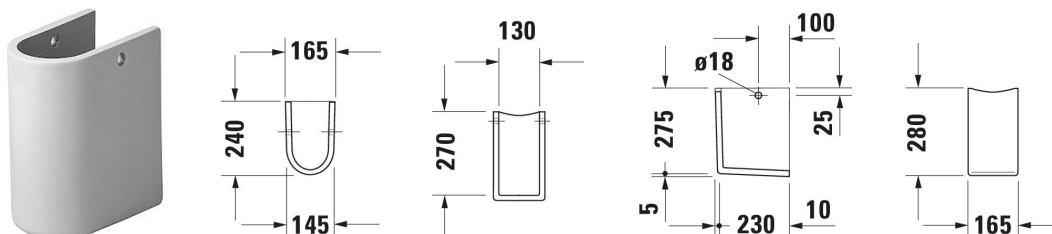

Starck 3 Halbsäule # 0865170000

| < 165 mm > |

Halbsäule	Größe	Gewicht	Bestellnummer
Montageart: Montage unter Waschtisch			
Farben			
00 Weiß			
Variante			
Weiß Hochglanz, Inkl. Befestigungsmaterial	165x280 mm	5,800 kg	0865170000
Infobox			
Befestigung inklusive			
Zubehör			
Befestigung	84 x 30 mm	0.1 kg	005503
Passende Produkte			
Handwaschbecken Rechteckig, Hahnlochbank: Ja, Von unten glasiert, Rückwand glasiert: Nein, 450 mm, 450 x 320 mm	450 x 320 mm		075045
Waschtisch Rechteckig, Hahnlochbank: Ja, Überlauf: Ja, Von unten glasiert, Rückwand glasiert: Nein, 500 mm, 500 x 360 mm	500 x 360 mm		030050
Ausschreibungstext			
DURAVIT Starck 3 Halbsäule Design by Philippe Starck, aus Sanitärkeramik für Waschtisch #030050, #030155, #030160, #075045 und #030750. Rechteckig vorne abgerundet. Weiß. Best.Nr. 0865170000			

Alle Zeichnungen enthalten alle notwendigen Maße (mm), die den üblichen Toleranzen unterliegen. Exakte Maße können nur am Produkt abgenommen werden.