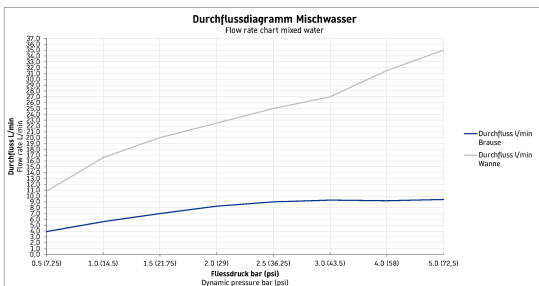

Wave 3-Loch Wannenrandarmatur # WA52600000.. /
WA52600000.. / WA52600000.. / WA52600000..

3-Loch Wannenrandarmatur	Größe	Gewicht	Bestellnummer
fester Auslauf, Keramikmischsystem, empfohlener Betriebsdruck 1 - 5 bar, mit Umstellventil			
Farben			
04 Bronze gebürstet 10 Chrom 34 Gold poliert 46 Schwarz Matt 70 Edelstahl gebürstet			
Variante			
Bronze gebürstet			WA52600000..
Chrom			WA52600000..
Gold poliert			WA52600000..
Schwarz Matt			WA52600000..
Edelstahl gebürstet			WA52600000..

Wave 3-Loch Wannenrandarmatur # WA52600000.. /
WA52600000.. / WA52600000.. / WA52600000..

Alle Zeichnungen enthalten alle notwendigen Maße (mm), die den üblichen Toleranzen unterliegen. Exakte Maße können nur am Produkt abgenommen werden.