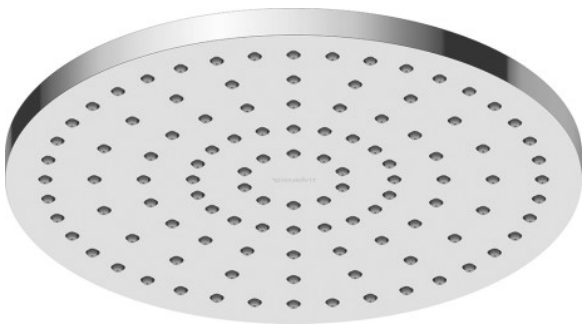

Armaturen Zubehör Kopfbrause 1jet 250 MinusFlow # UV0662018

Kopfbrause 1jet 250 MinusFlow	Größe	Gewicht	Bestellnummer
Kopfbrause im Winkel verstellbar, Strahlart: Rain, Material: Kunststoff, Anschlussgewinde G 1/2", Montage: Decke oder Wand			
Farben			
Variante			

Alle Zeichnungen enthalten alle notwendigen Maße (mm), die den üblichen Toleranzen unterliegen. Exakte Maße können nur am Produkt abgenommen werden.

Armaturen Zubehör Kopfbrause 1jet 250 MinusFlow #
UV0662018