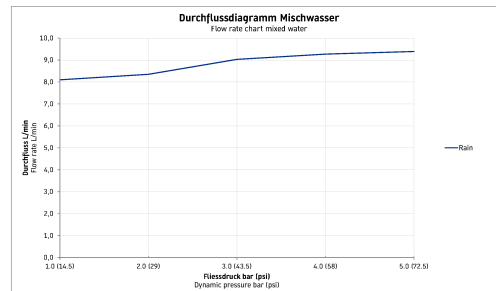

Armaturen Zubehör Kopfbrause 1jet 250 MinusFlow # UV0662018

Kopfbrause 1jet 250 MinusFlow	Größe	Gewicht	Bestellnummer
Kopfbrause im Winkel verstellbar, Strahlart: Rain, Material: Kunststoff, Anschlussgewinde G 1/2", Montage: Decke oder Wand			
Farben			
Variante			

Alle Zeichnungen enthalten alle notwendigen Maße (mm), die den üblichen Toleranzen unterliegen. Exakte Maße können nur am Produkt abgenommen werden.

Armaturen Zubehör Kopfbrause 1jet 250 MinusFlow #
UV0662018