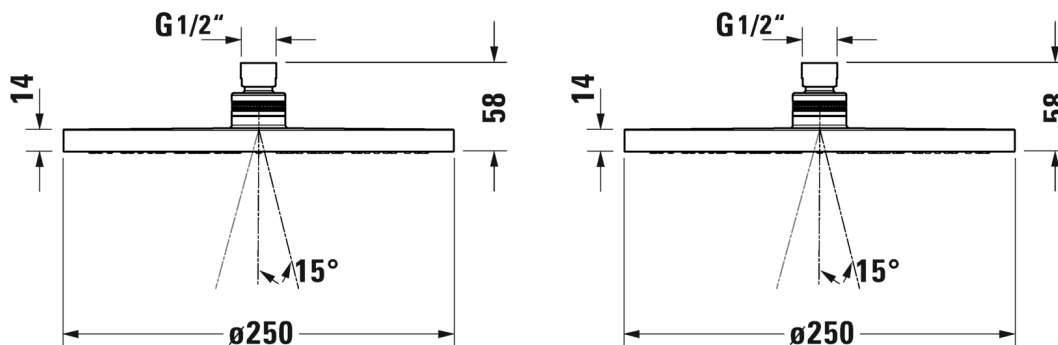

Armaturen Zubehör Kopfbrause 1jet 250 MinusFlow # UV0662018

Kopfbrause 1jet 250 MinusFlow	Größe	Gewicht	Bestellnummer
Kopfbrause im Winkel verstellbar, Strahlart: Rain, Material: Kunststoff, Anschlussgewinde G 1/2", Montage: Decke oder Wand			
Farben			
Variante			

Alle Zeichnungen enthalten alle notwendigen Maße (mm), die den üblichen Toleranzen unterliegen. Exakte Maße können nur am Produkt abgenommen werden.

Armaturen Zubehör Kopfbrause 1jet 250 MinusFlow #
UV0662018