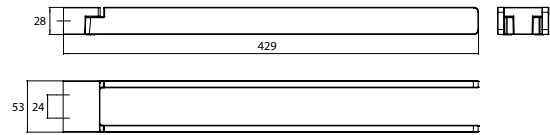

PRODUKTINFORMATION

Handtuchhalter, schwenkbar, 430 mm chrom

Art.-Nr.1650 001 43